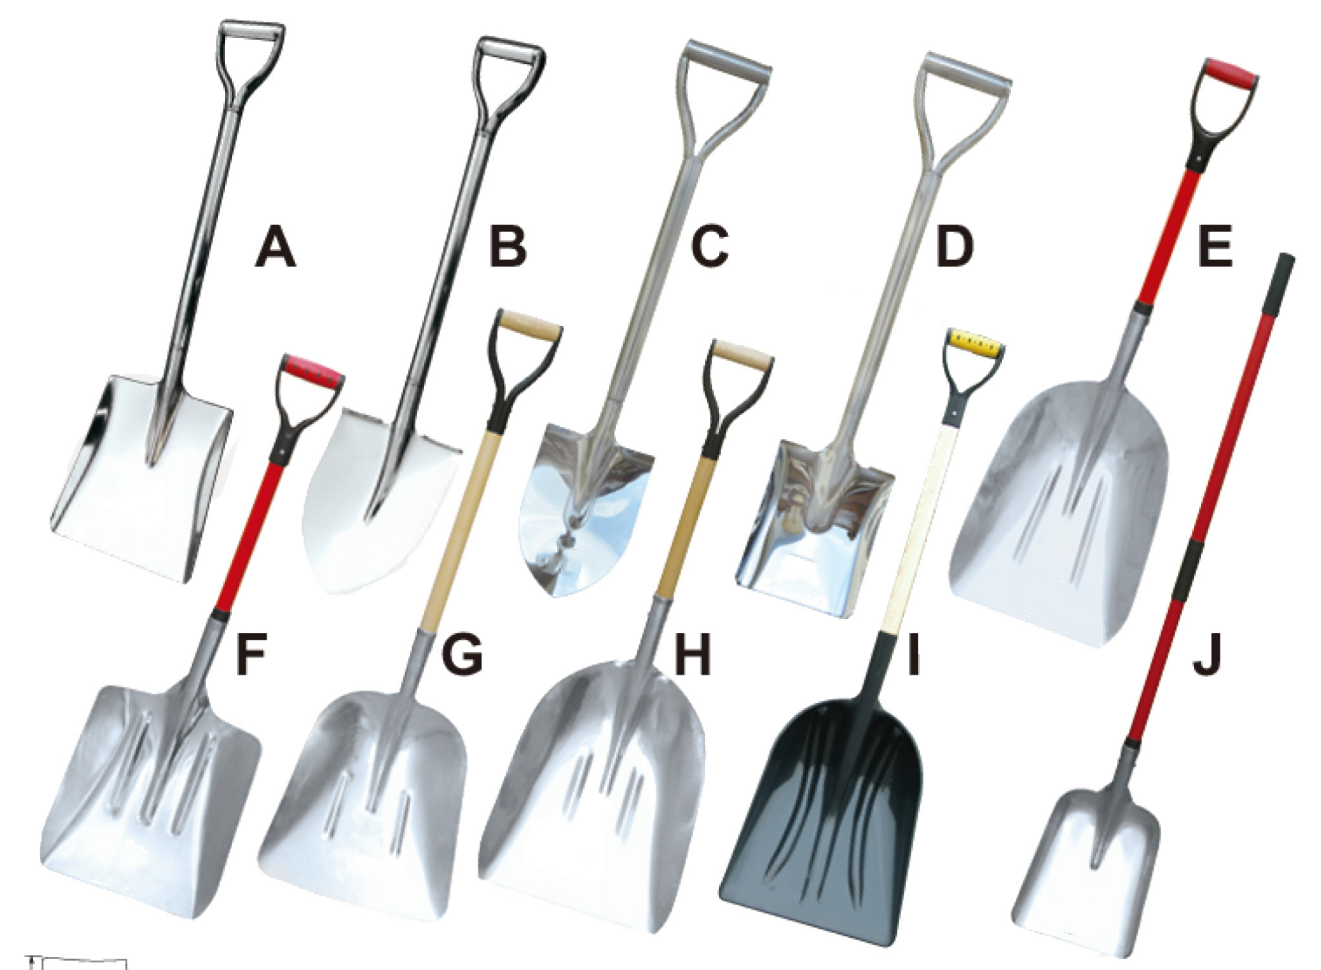

Item No.	AxBxC(mm)	20'FCL(doz)	
A	SS501-1SY	255x303x970	400
B	SS503-1SY	242x290x970	400
C	RS503-9SY	170X235X800	700
D	RS501-9SY	180X220X800	620
E	RYE-10#FU	385x470x1100	220
F	USA-4#FY	370x390x1100	300
G	ESP-1#Y	365x400x1100	250
H	USA-14#Y	395x500x1100	200
I	PP	370X470X1230	220
J	USA-811FL	280x350x1600	350