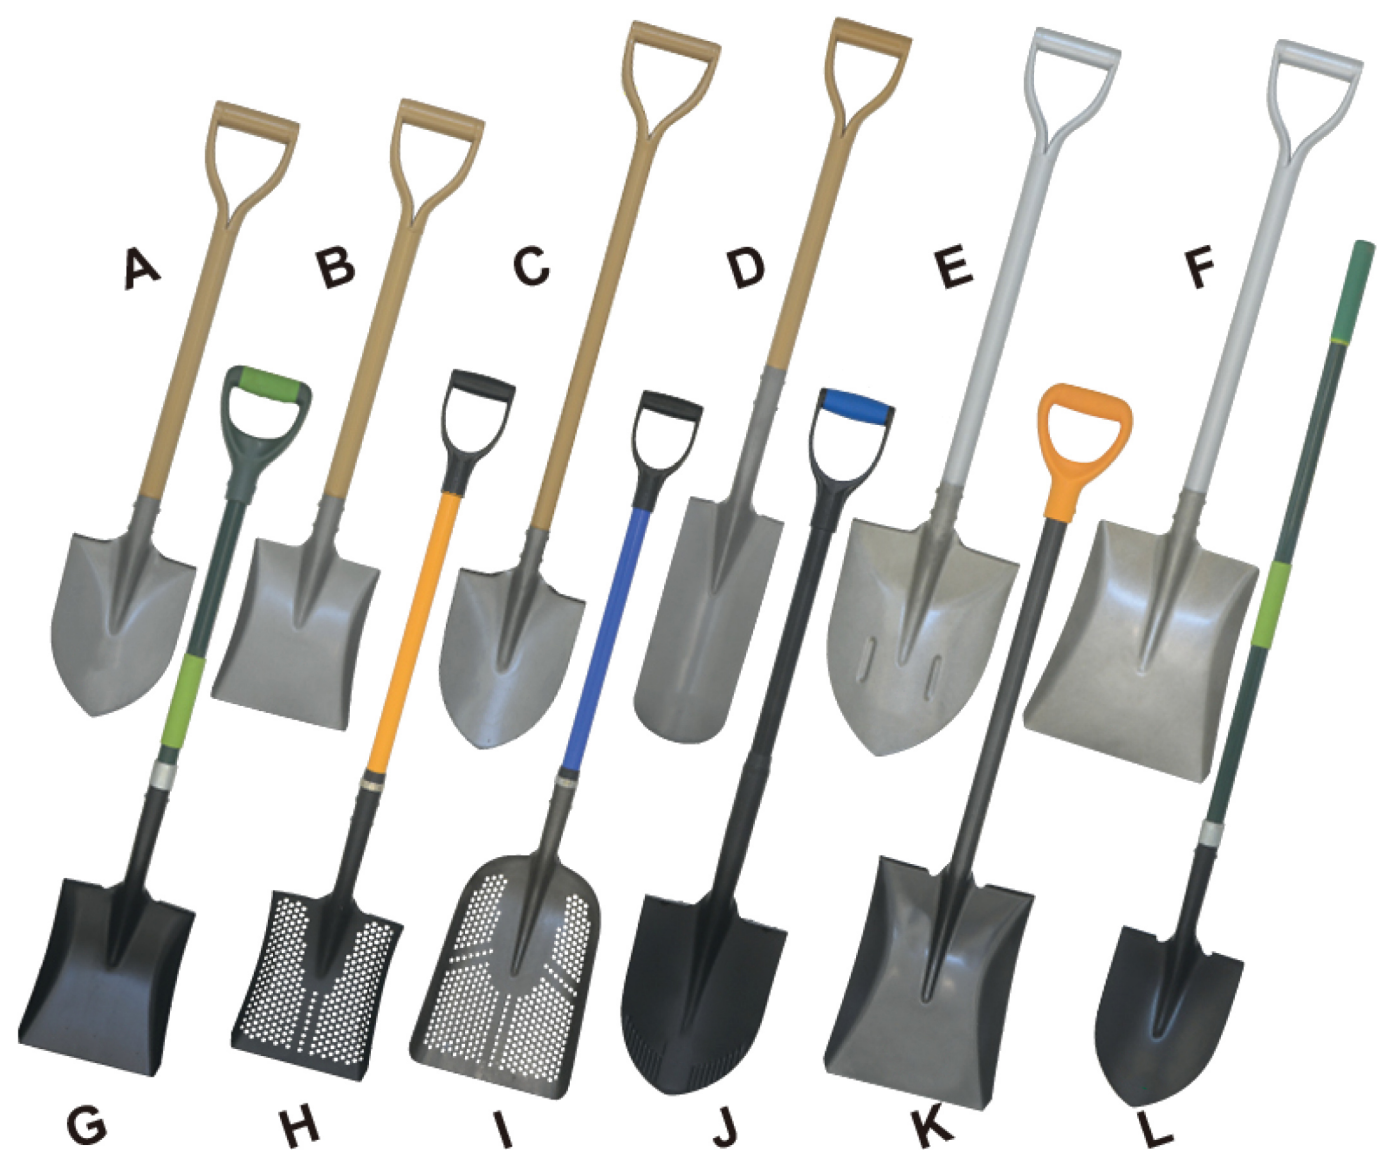

Item No.	AxBxC(mm)	20°FCL(doz)
A	RTJ-5ALY	170x240x830	700
B	RS501-5ALY	180x205x830	700
C	HTALY	165x225x840	700
D	R526ALY	145x373x1100	420
E	RTJ-11-2ALY	230x300x980	400
F	RS501-1ALY	255x302x980	400
G	S519-2FD	235x275x1100	430
H	D-S519-2U	235x275x1150	430
I	D-S502-2U	270x390x1160	250
J	FT518FU	220x295x1060	400
K	S519-18MY	262x345x1060	350
L	S518-11FL	220x290x1500	420