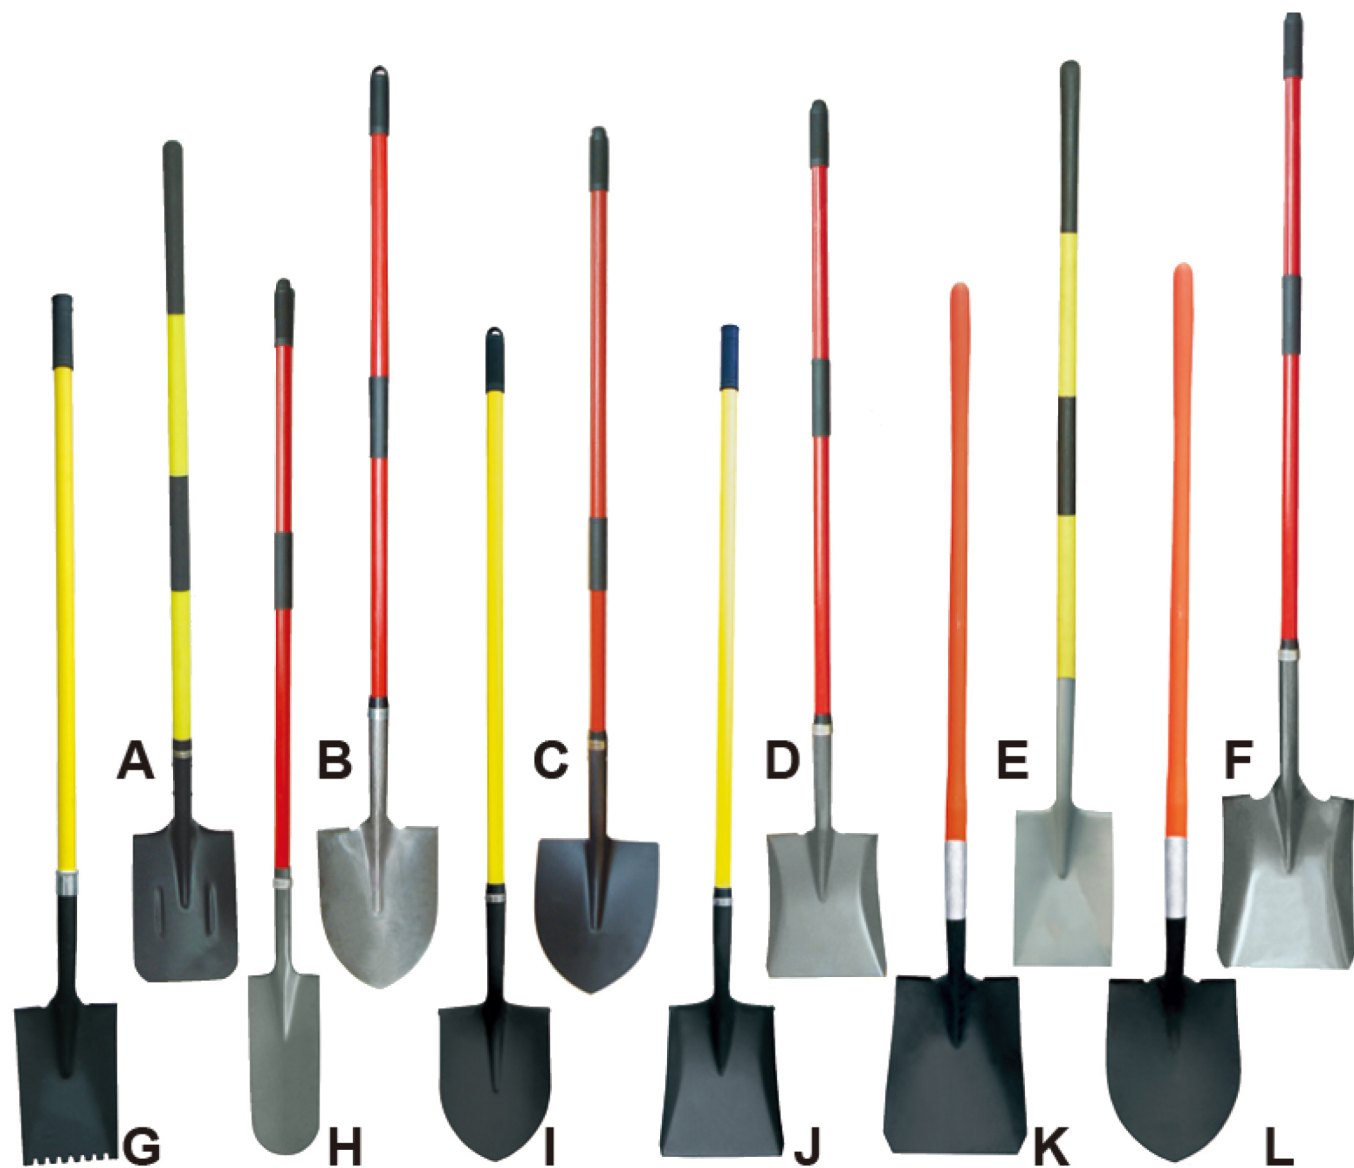

Item No.	AxBxC(mm)	20'FCL(doz)
A	AS-1FL	190x280x1650	450
B	R518-11FL	220x290x1650	420
C	R518-18FL	255x315x1650	350
D	R519-2FL	235x270x1650	400
E	R525-3FL	180x285x1650	460
F	R519-5FL	230x295x1650	350
G	R512-10FL	185x280x1500	400
H	R526FL	150x365x1650	480
I	R518-21FL	210X290X1550	300
J	R519-9FL	240X290X1550	400
K	R519PFL	245X300X1480	300
L	R518PFL	230X310X1480	300