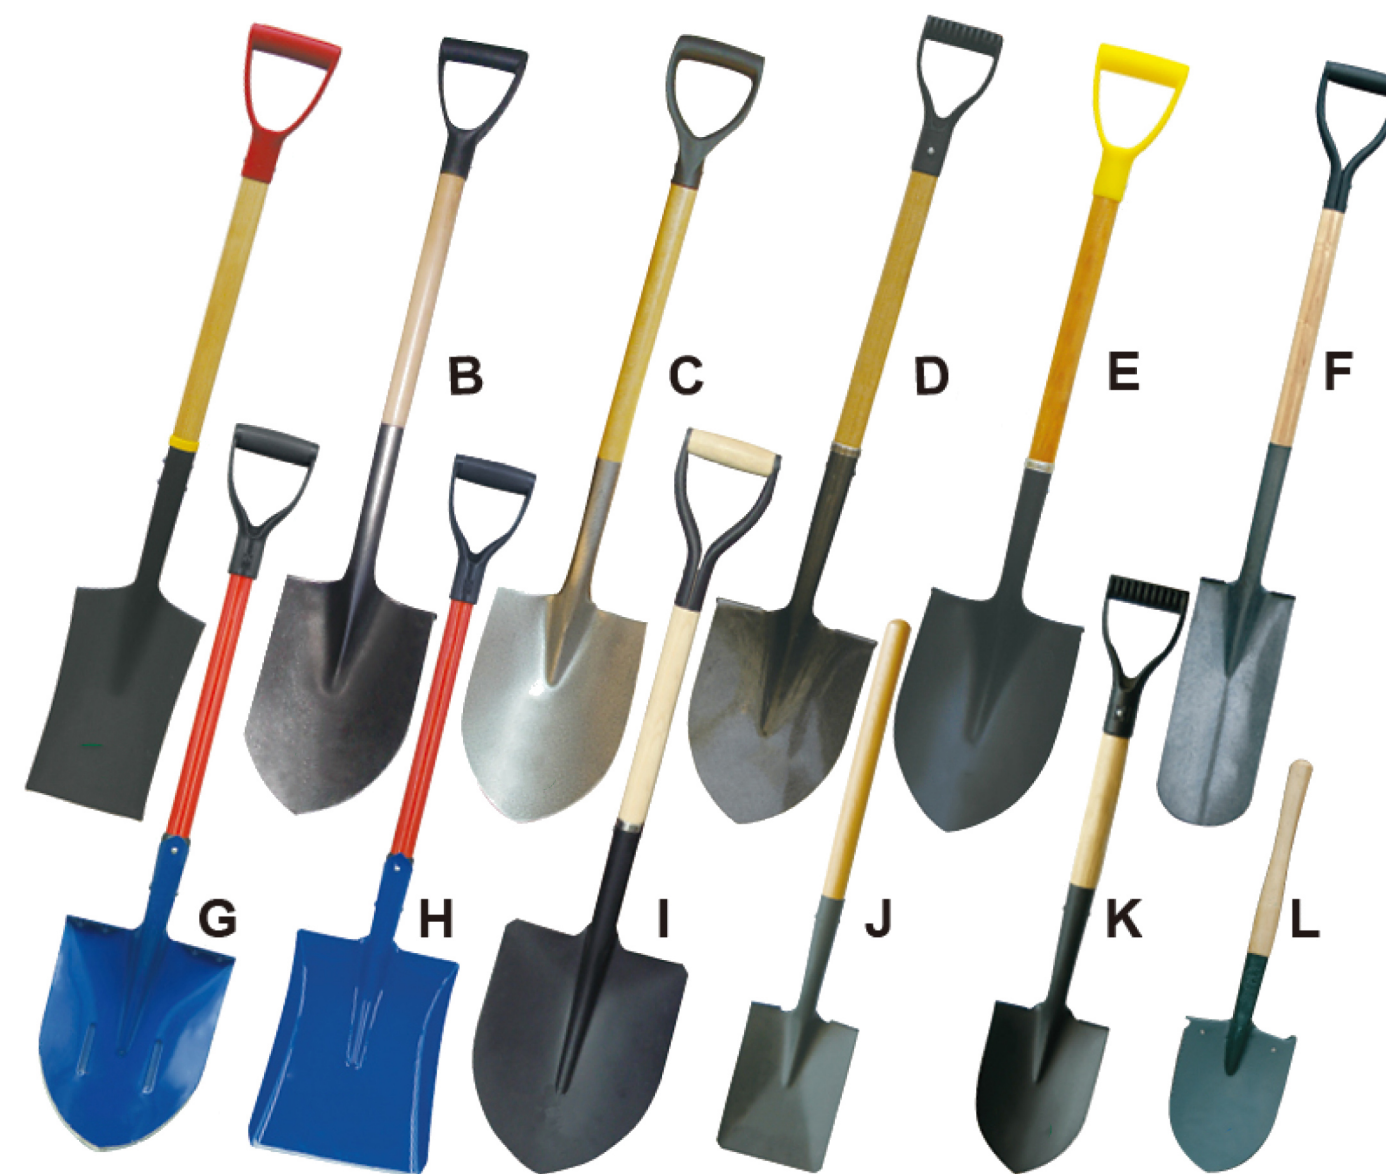

Item No.	AxBxC(mm)	20'FCL(doz)
A R525-2PD	180x295x1050	400
B R518-22PY	225x300x1020	420
C R518-1PD	220X305X1020	430
D R518-4PY	205X275X1040	400
E R518-25PY	210X310X1020	400
F R526-2Y	150X375X1160	500
G R503-3FY	230X295X970	440
H R501FY	240X300X970	430
I R518-30Y	273x350x1020	350
J R519-4L	150X210X760	720
K R518-12Y	150X210X760	720
L RSS503L	170X230X610	3000