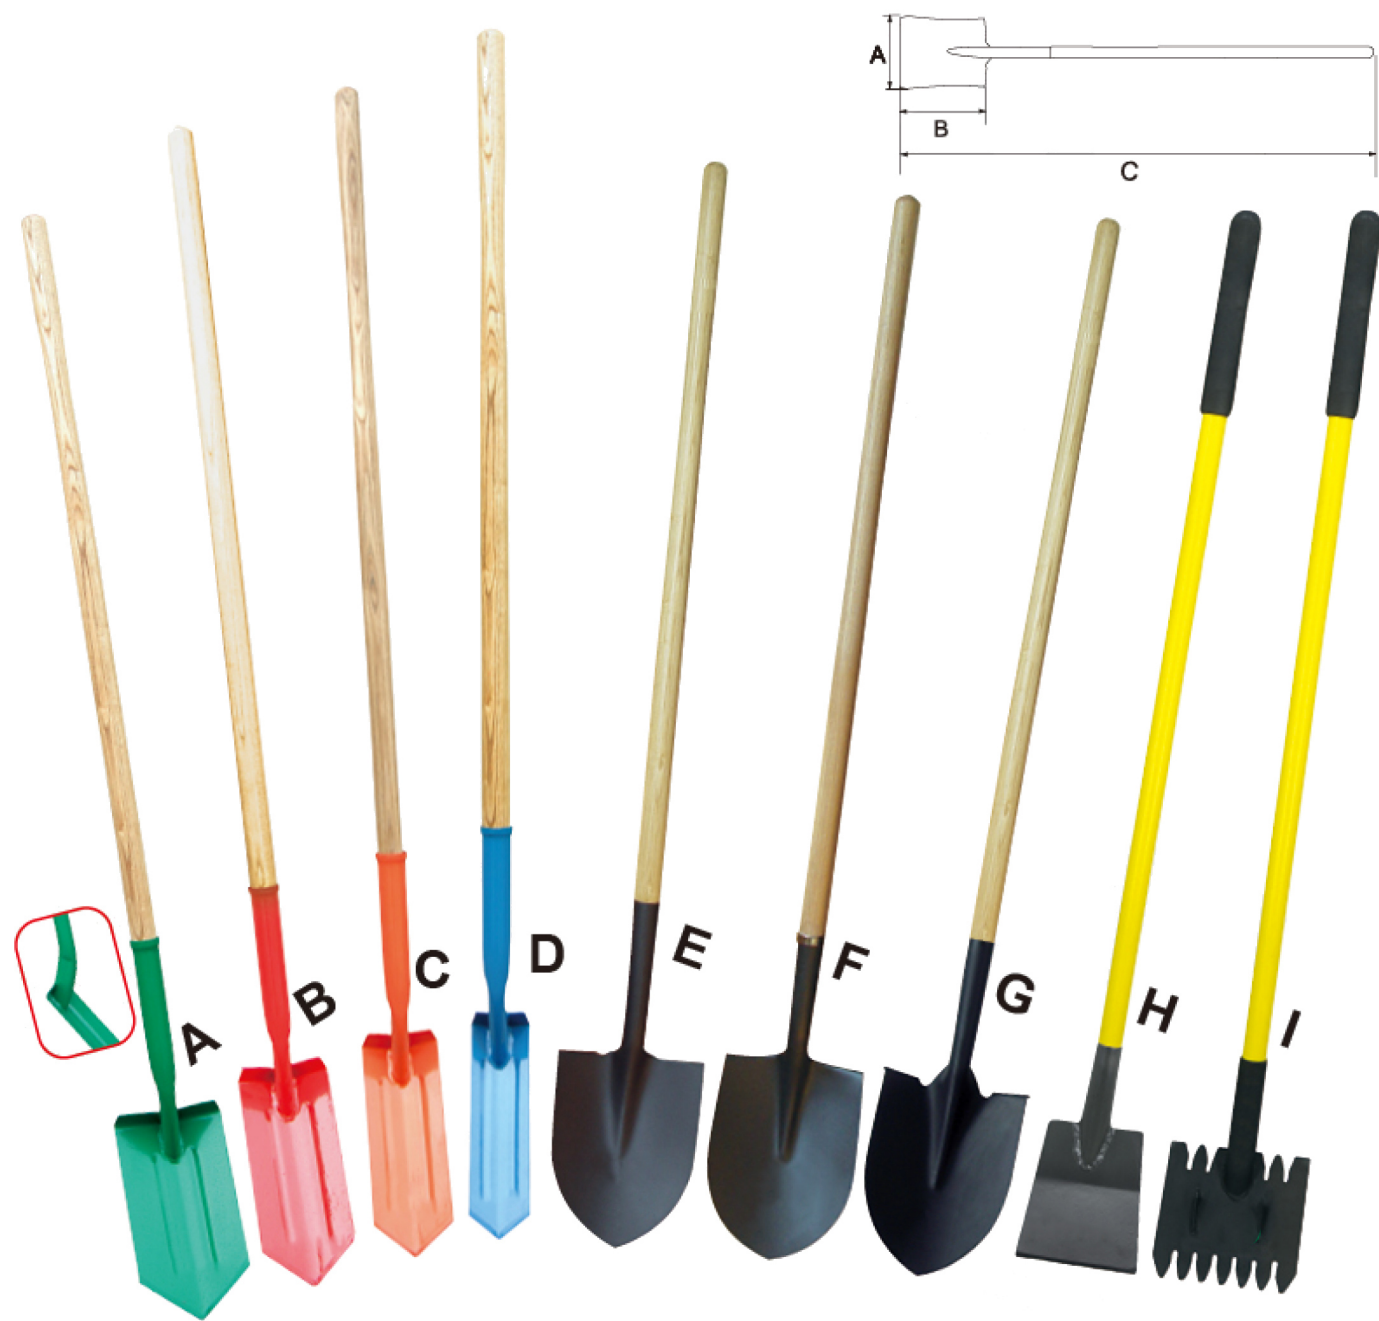

Item No.	AxBxC(mm)	20'FCL(doz)	
A	WGC-6"	155X290X1550	300
B	WGC-5"	120X295X1550	320
C	WGC-4"	100x290x1550	350
D	WGC-3"	75x290x1550	360
E	R518-4L	205x275x1500	450
F	R518-8L	210x285x1500	410
G	R518-10L	215X295X1500	400
H	RYE-SP1	150X182X1330	600
I	RYE-SPJ2	180X180X1330	600