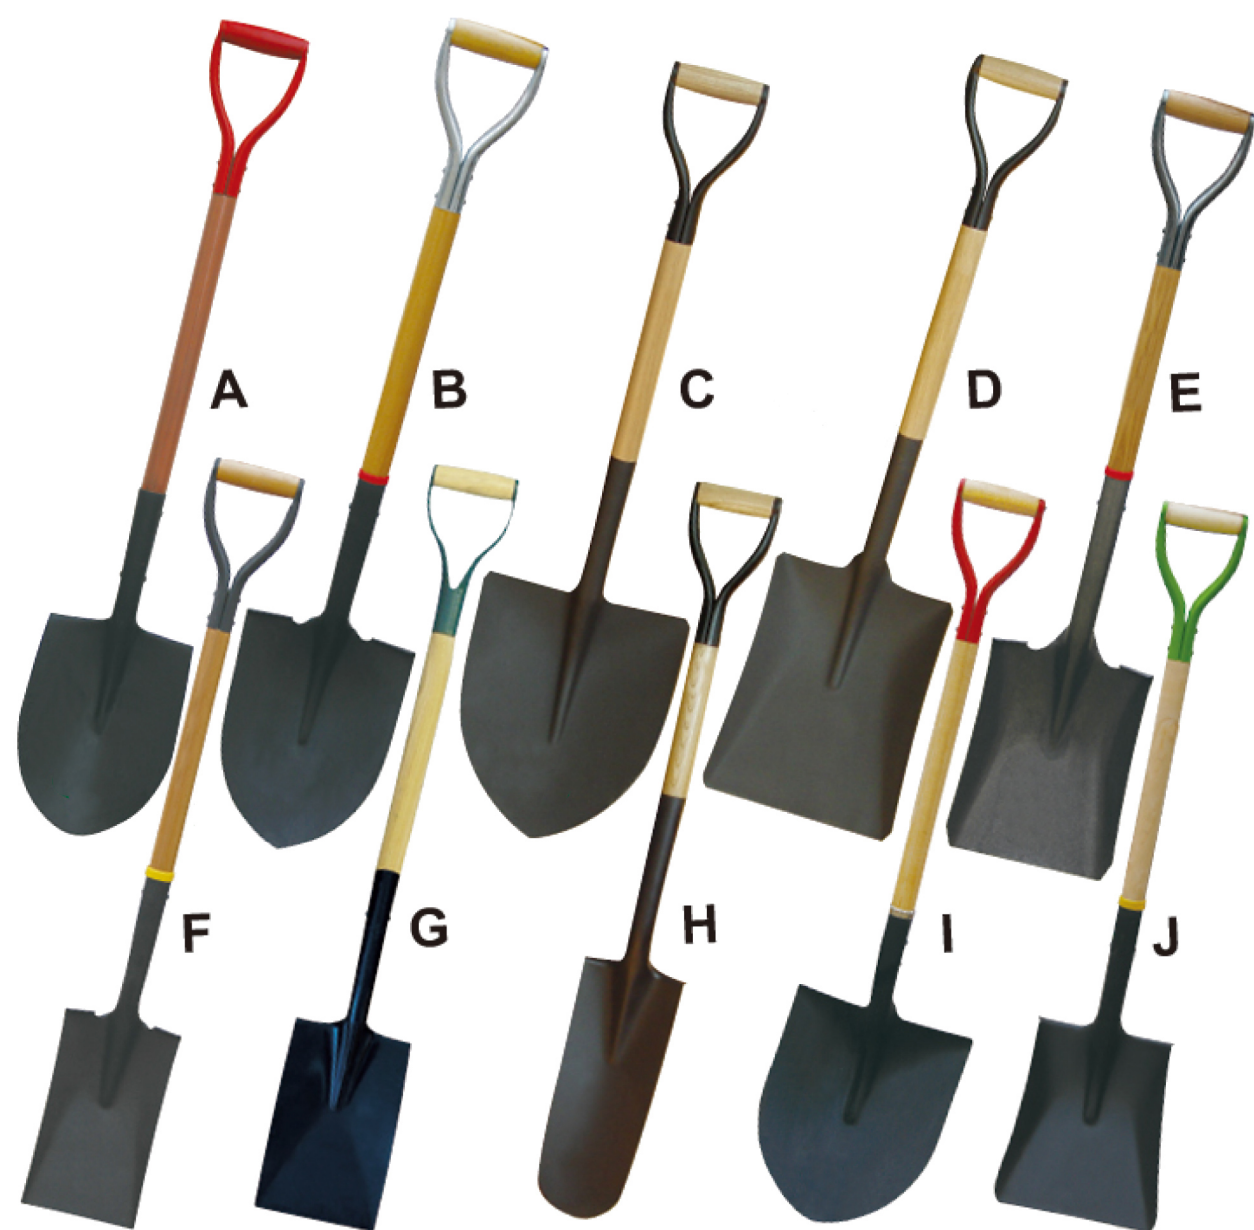

Item No.	AxBxC(mm)	20°FCL(doz)
A	R518-8Y	210x285x1020	410
B	R518-11Y	220x290x1020	420
C	R518-13Y	290x335x1020	350
D	R519-3Y	260x340x1020	350
E	R519-5Y	230x295x1020	380
F	QD525Y	170x300x1020	500
G	R525-3Y	180x285x1020	500
H	R526Y	150x365x1020	500
I	5501-4Y	290x330x1050	350
J	5502-8Y	245x285x1050	370