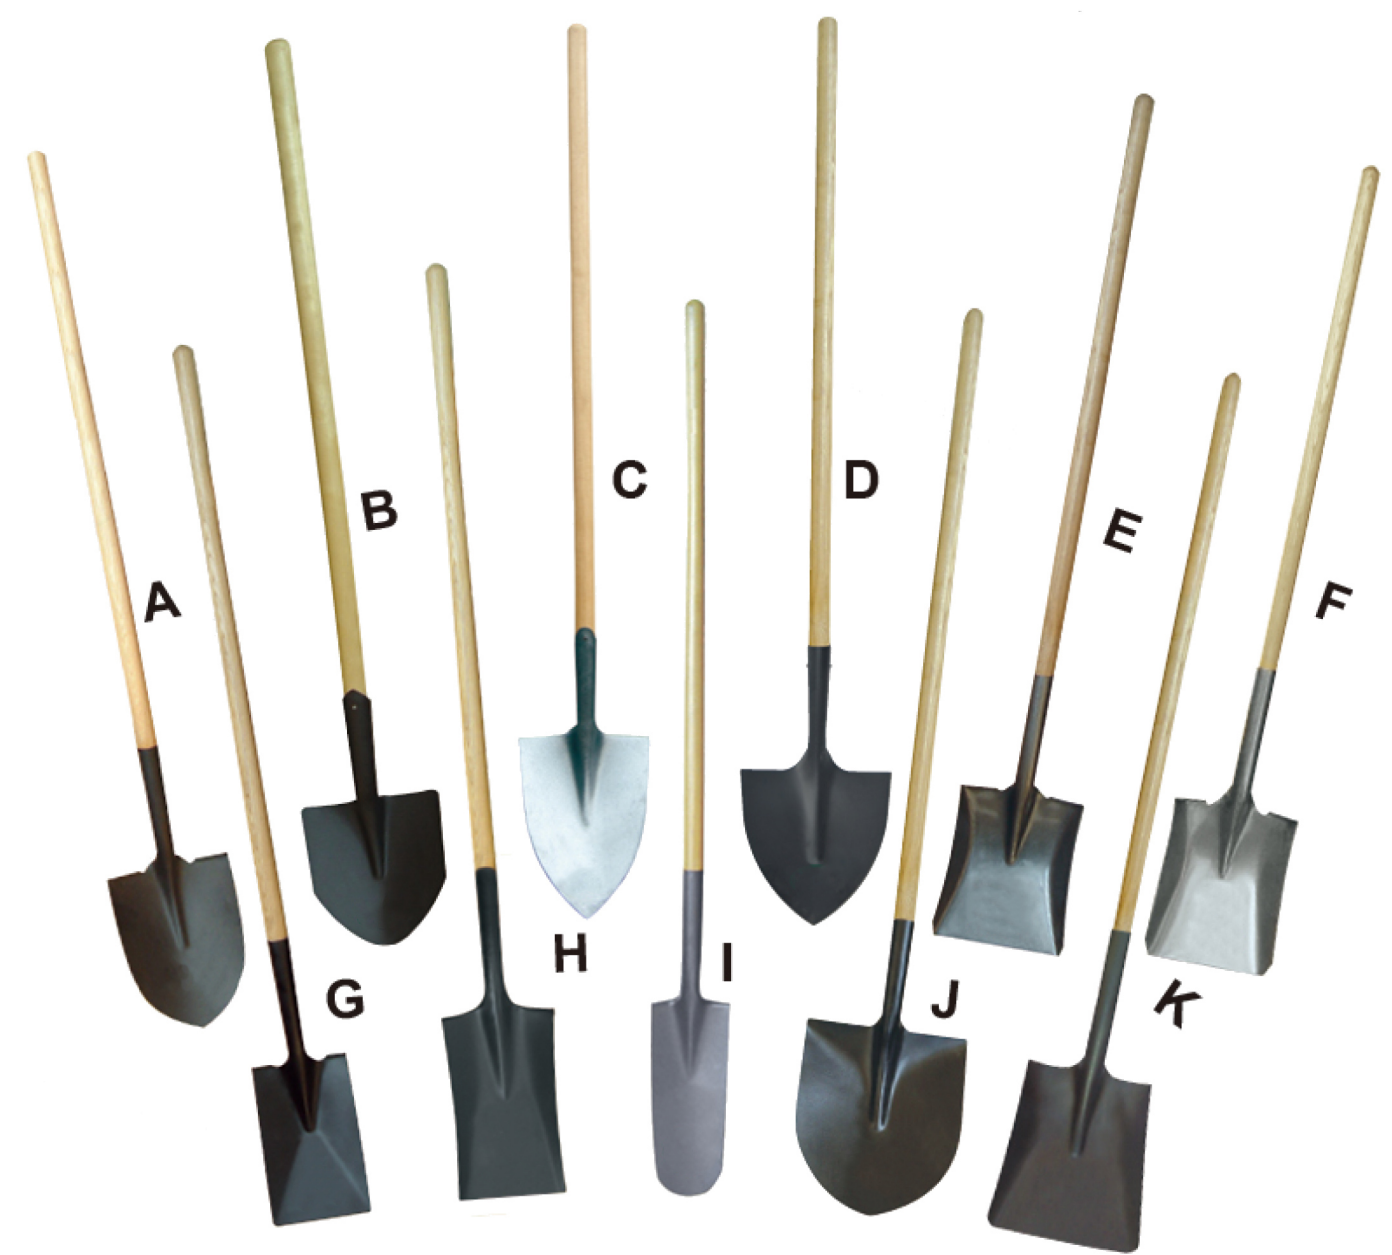

Item No.	AxBxC(mm)	20'FCL(doz)	
A	R518-11L	220x290x1500	420
B	R518-17L	205x250x1500	450
C	R518-29L	240X350X1650	270
D	518-29-2L	270x290x1650	350
E	R519-2L	235x270x1500	350
F	R519-5L	230x295x1550	350
G	R525-1L	175x285x1500	450
H	R525-2L	180x295x1500	500
I	R526L	150x365x1500	500
J	5501-4L	290x330x1500	350
K	5502-8L	245x285x1500	350