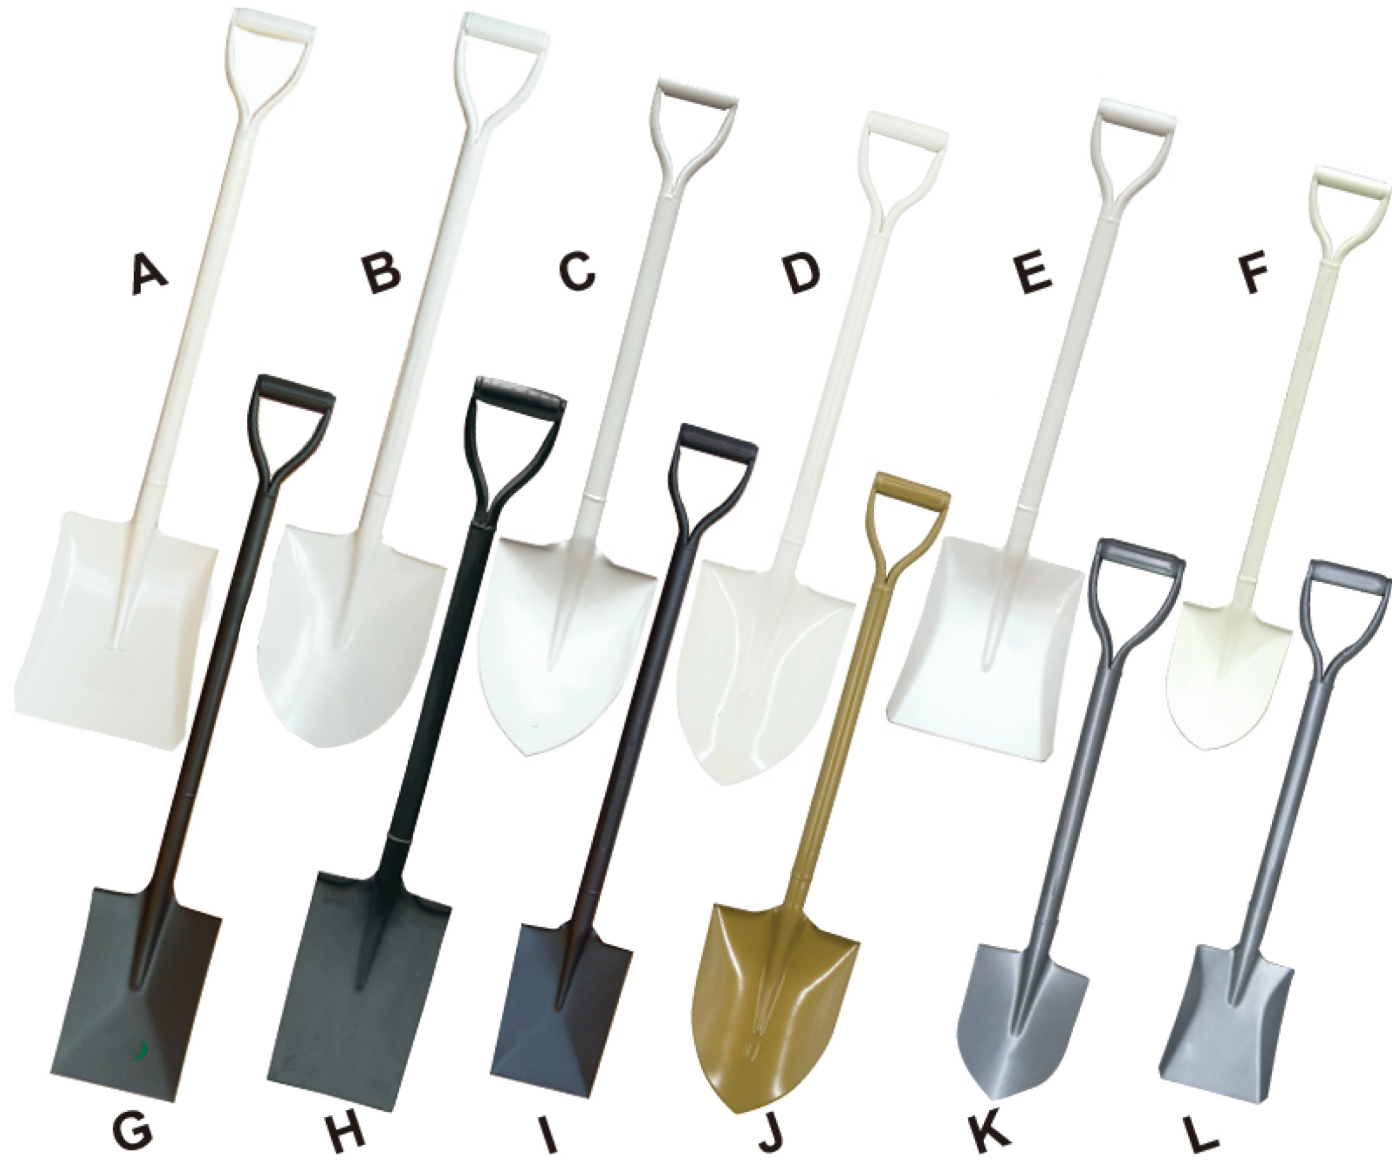

Item No.	AxBxC(mm)	20'FCL(doz)
A R501MY	245x300x1020	420
B R503MY	240x300x1020	430
C RTJMY	245X310X970	400
D RTJ-8MY	235X302X970	430
E RS501-1MY	255X310X970	400
F RTJ-6MY	175X233X910	1550
G R512-3MY	205x290x1080	430
H R512-4MY	190x300x1020	450
I R512-7MY	165X225X980	550
J RTJ-11MY	235X300X970	430
K RTJ-5MY	175x233x830	600
L RS501-5MY	180x225x830	600